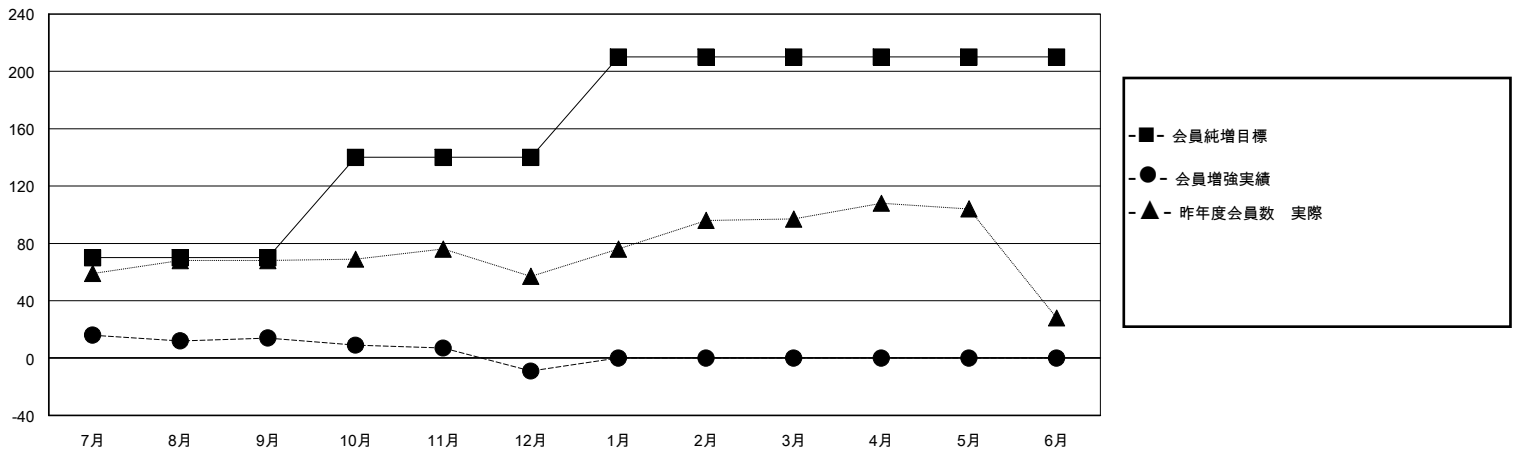

# MONTHLY MEMBERSHIP PROGRESS REPORT

District 333 A

Results as of: 12/31/2023

GMT:

地域 JAPAN

GMT会則地域

クラブ				名			
結果: 2023-2024				結果: 2023-2024			
四半期	新クラブ目標	新クラブ	解散クラブ	四半期	会員純増目標	会員増強実績	退会者(転籍を含む)実際
7月/8月/9月	0	0	0	7月/8月/9月	70	56	41
10月/11月/12月	0	0	0	10月/11月/12月	70	38	61
1月/2月/3月	1	0	0	1月/2月/3月	70	0	0
4月/5月/6月	0	0	0	4月/5月/6月	0	0	0

新クラブ目標及び実績累計

会員目標及び実績累計

解散クラブ: 0

39 CLUBS OF 69 一名以上の新会員を登録

男女別

男性 2,260 (84.52%)  
女性 414 (15.48%)

退会者

物故会員	8
クラブ解散	0
その他	94
合計	102